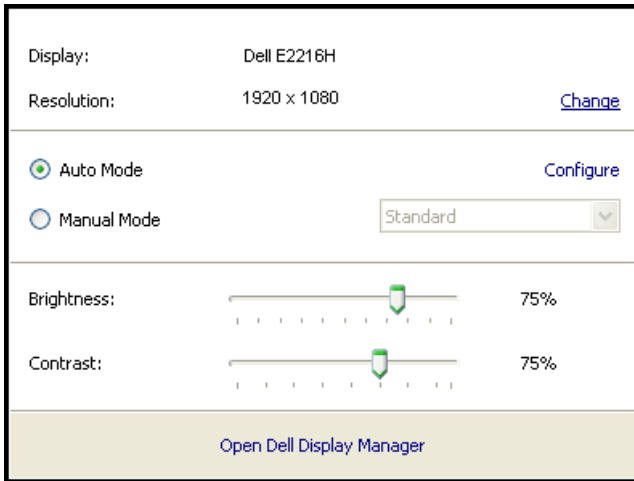

# دليل مستخدم مدير عرض Dell

## لمحة شاملة

مدير عرض Dell هو تطبيق Windows يستخدم لإدارة شاشة أو مجموعة من الشاشات. فيسمح بالضبط اليدوي للصورة المعروضة، وتنفيذ الإعدادات التلقائية، وإدارة الطاقة، وتدوير الصورة، ومزايا أخرى في طرازات Dell المحددة. وبمجرد التثبيت، سيتم تشغيل مدير عرض Dell عند كل مرة يتم فيها تشغيل النظام وسيتم وضع رمزه في حاوية الإشعارات. تتوفر معلومات حول الشاشات المتصلة بالنظام دائماً عند المرور على رمز حاوية الإشعارات.

## استخدام مربع حوار الإعدادات السريعة

يتم فتح مربع حوار الإعدادات السريعة عند النقر على رمز حاوية إشعارات مدير عرض Dell. عند توصيل أكثر من طراز Dell يدعمه النظام، يتم تحديد شاشة أساسية معينة باستخدام القائمة المزودة. يسمح لك مربع حوار الإعدادات السريعة بالضبط الملائم لمستويات التباين والسطوع الخاص بالشاشة، حيث يمكن تحديد أوضاع مسبقة الضبط يدوياً أو ضبطها للوضع التلقائي، ويمكن تغيير دقة الشاشة.

يوفر أيضًا مربع حوار الإعدادات السريعة الوصول لواجهة المستخدم المتقدمة الخاصة بمدير عرض Dell، وضبط الوضع التلقائي والوصول لمزايا أخرى.