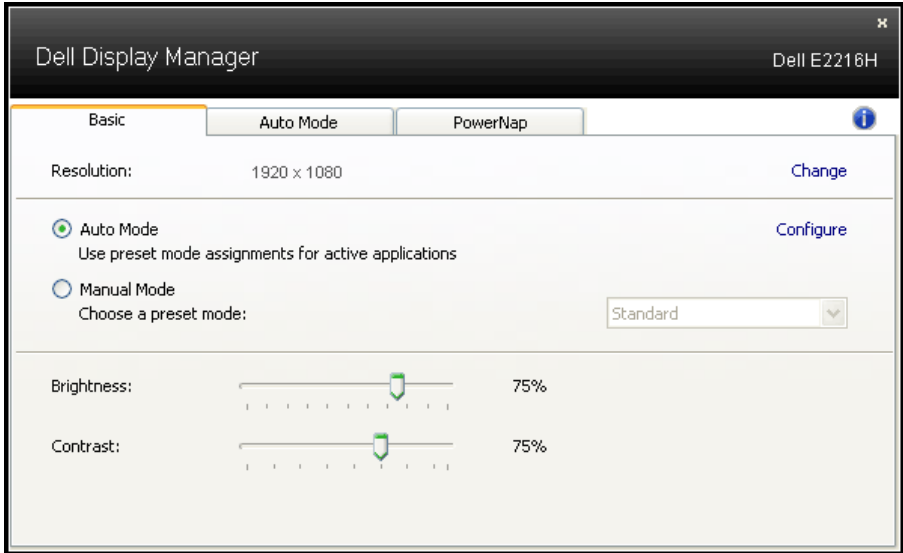

يوفر أيضًا مربع حوار الإعدادات السريعة الوصول لواجهة المستخدم المتقدمة الخاصة بمدير عرض Dell، وضبط الوضع التلقائي والوصول لمزايا أخرى.

ضبط وظائف العرض الأساسية

يمكن تطبيق الوضع المسبق بضبط الشاشة المحددة يدويًا باستخدام القائمة في التبويب الأساسي. أو بدلاً من ذلك، يمكن تفعيل الوضع التلقائي. يسبب الوضع التلقائي التحديد المسبق المفضل للأوضاع المسبقة الضبط ليتم تطبيقها تلقائيًا عند تنشيط تطبيقات محددة. تعرض الرسالة اللحظية على الشاشة وضع الضبط المسبق الحالي عند تغيير الوضع.

يمكن أيضًا ضبط سطوع وتباين الشاشة المحددة مباشرة من التبويب الأساسي.